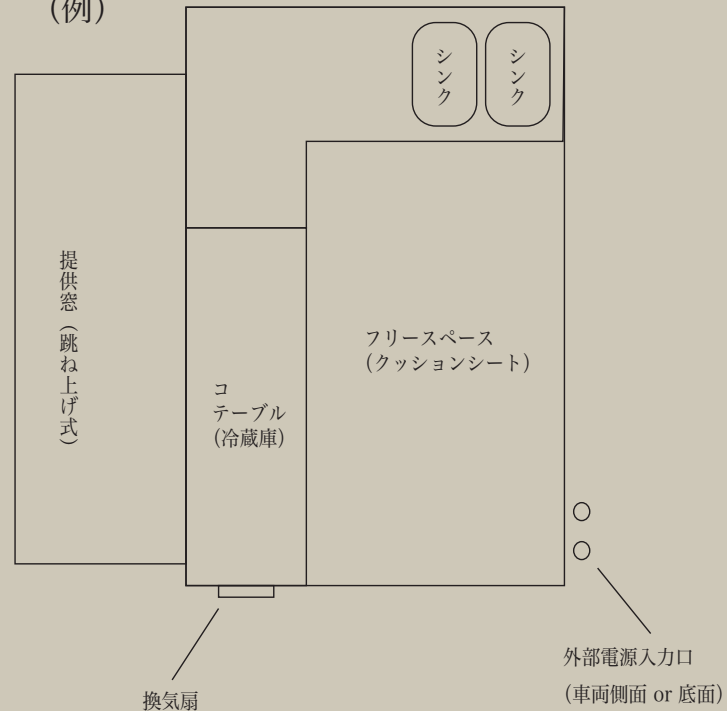

ラインナップ_02 (1t~1.5tトラック) Line up_02

1t~1.5tトラックは車内スペースも広く、
「軽トラックの大きさでは物足りない」と言う
方、にオススメです。

(例)

基本パック Basic pack

【車両・シェル】

- 希望ナンバー取得 ●バックモニター設置 ●シェル制作に関わるコンサル
- ボックス内 (床) : クッションシート
- ボックス内 (壁・天井) : 壁面工事、換気扇 1 基 (壁)
- ボックス内 (収納) : 扉付き収納 2 カ所
- 給排水シンク・タンク : 給排水タンク (各 80L)、シンク 2 槽、給排水システム
- 外部電源入力口 : 2 カ所 ●左側面 提供窓 (販売窓) : 跳ね上げ式
- 左側面 販売カウンター : ボックス一体型跳ね上げ式カウンター
- 背面 : オリジナルカラー扉 ●3ヶ月メンテナンス